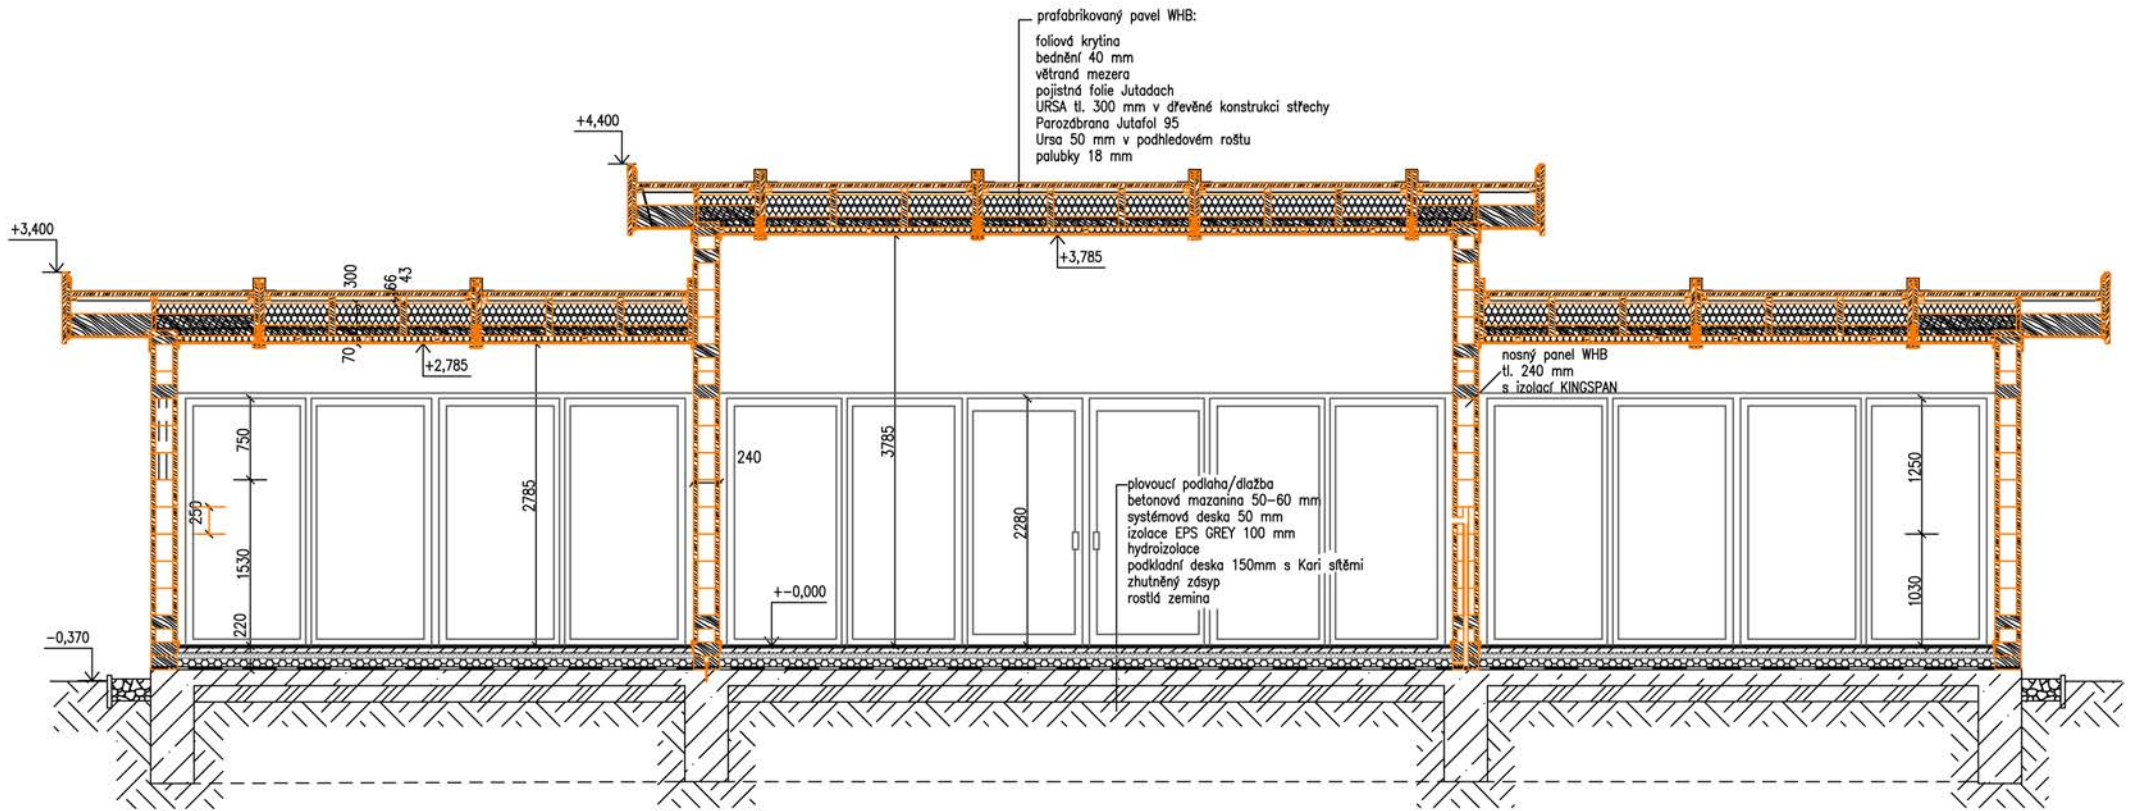

Pohled jižní

Pohled západní

Pohled severní

Pohled východní

Legenda místností

č.	místnost	plocha	podlaha
01	zábveř	5,6	ker. dlažba
02	tech. místnost	4,4	ker. dlažba
03	koupelna	4,8	ker. dlažba
04	OP + kuch kout	35,8	dřevěná
05	ložnice	22,9	dřevěná
06	šatna	5,3	dřevěná
07	koupelna 2	5,3	ker. dlažba
08	pokoj 1	16,9	dřevěná
09	pokoj 2	16,9	dřevěná