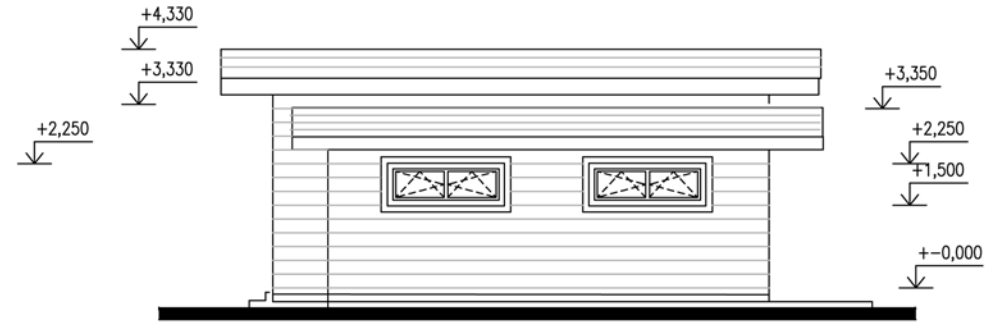

Pohled jižní

Pohled západní

Pohled severní

Pohled východní

Legenda místností

č.	místnost	plocha	podlaha
01	zábveř	5,6	ker. dlažba
02	tech. místnost	4,4	ker. dlažba
03	koupelna	4,8	ker. dlažba
04	OP + kuch kout	35,8	dřevěná
05	ložnice	22,9	dřevěná
06	šatna	5,3	dřevěná
07	koupelna 2	5,3	ker. dlažba
08	pokoj 1	16,9	dřevěná
09	pokoj 2	16,9	dřevěná