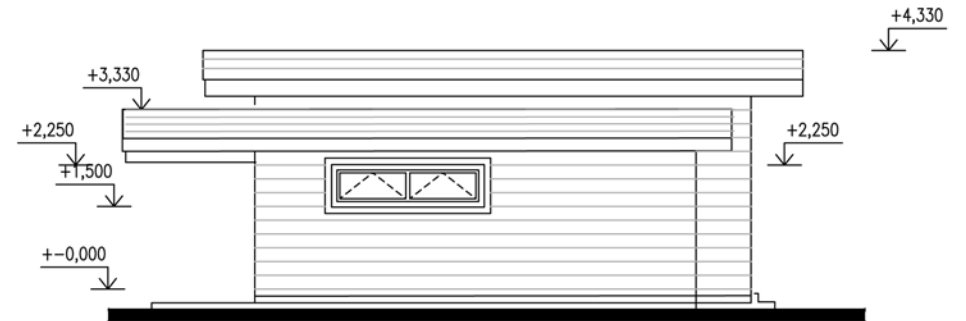

Pohled jižní

Pohled západní

Pohled severní

Pohled východní

Legenda místností

č.	místnost	plocha	podlaha
01	zábveř	5,6	ker. dlažba
02	tech. místnost	4,4	ker. dlažba
03	koupelna	4,8	ker. dlažba
04	OP + kuch kout	35,8	dřevěná
05	ložnice	22,9	dřevěná
06	šatna	5,3	dřevěná
07	koupelna 2	5,3	ker. dlažba
08	pokoj 1	16,9	dřevěná
09	pokoj 2	16,9	dřevěná