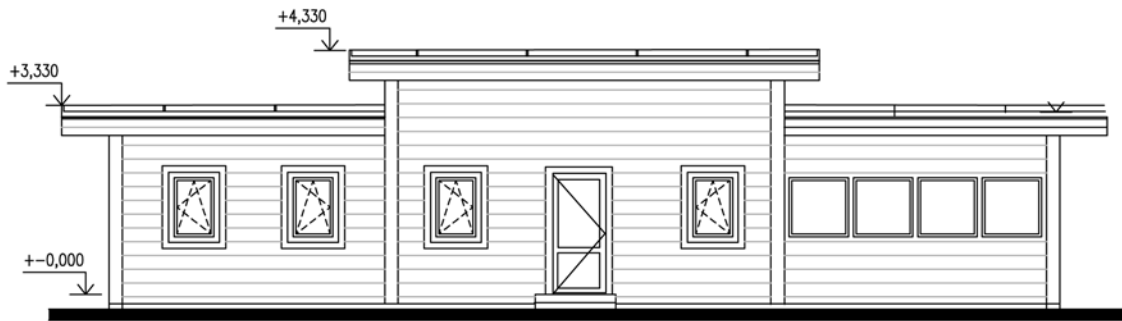

Pohled jižní

Pohled západní

Pohled severní

Pohled východní

Legenda místností

č.	místnost	plocha	podlaha
01	zábveř	5,6	ker. dlažba
02	tech. místnost	4,4	ker. dlažba
03	koupelna	4,8	ker. dlažba
04	OP + kuch kout	35,8	dřevěná
05	ložnice	22,9	dřevěná
06	šatna	5,3	dřevěná
07	koupelna 2	5,3	ker. dlažba
08	pokoj 1	16,9	dřevěná
09	pokoj 2	16,9	dřevěná