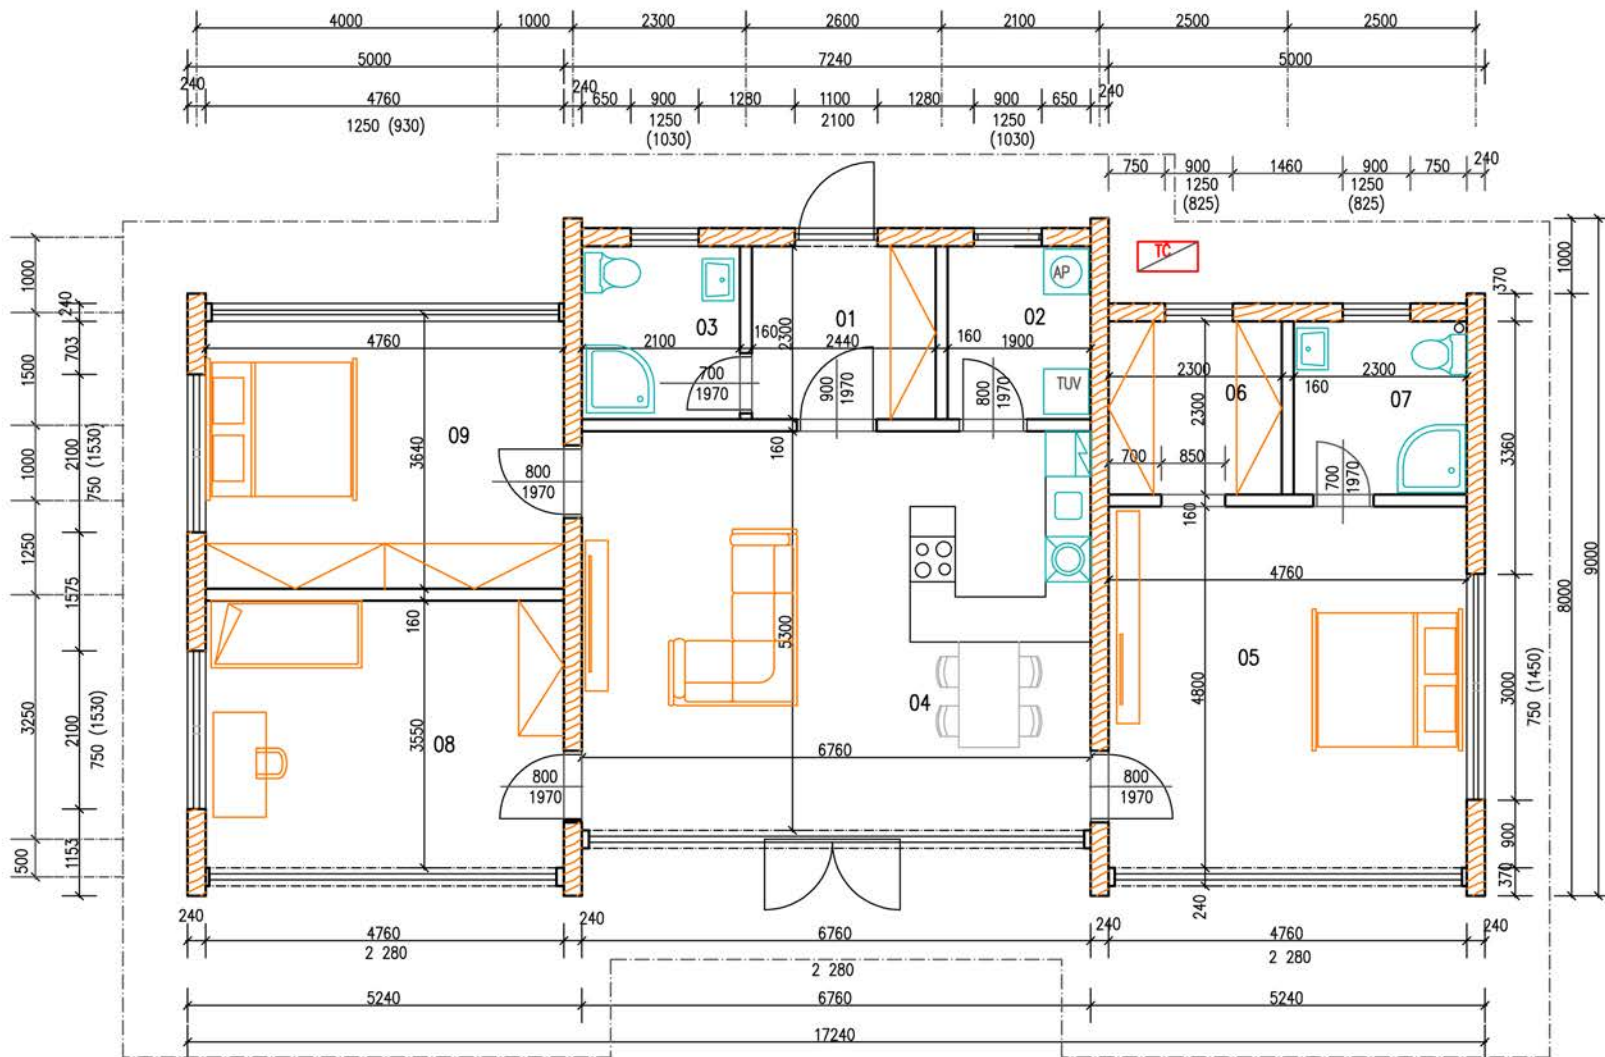

Pohled jižní

Pohled západní

Pohled severní

Pohled východní

Legenda místností

č.	místnost	plocha	podlaha
01	zábveř	5,6	ker. dlažba
02	tech. místnost	4,4	ker. dlažba
03	koupelna	4,8	ker. dlažba
04	OP + kuch kout	35,8	dřevěná
05	ložnice	22,9	dřevěná
06	šatna	5,3	dřevěná
07	koupelna 2	5,3	ker. dlažba
08	pokoj 1	16,9	dřevěná
09	pokoj 2	16,9	dřevěná